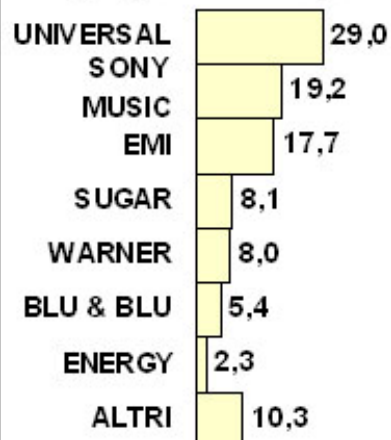

RICERCA ARCHIVIO

classifica
 periodo
 al
 artista
 titolo
 etichetta
 in ordine

Quote di presenza
 per gruppi di etichette
 (Singoli - % sul totale)

SINGOLI

CLASSIFICHE

Classifiche della 4° settimana del 2009 (dal 17/01/2009 al 23/01/2009)

POSIZIONE	POSIZIONE PREC.	SETTIMANA	Titolo – Artista – Etichetta
1	8	6	THIS IS THE LIFE Amy MacDonald (Mercury) Universal
2	1	13	IF I WERE A BOY Beyoncé (Columbia) Sony Music
3	6	9	MERAVIGLIOSO Negramaro (Sugar) W.M.I.
4	4	14	NOVEMBRE Giusy Ferreri (Ricordi) Sony Music
5	2	8	HUMAN The Killers (Island) Universal
6	5	10	HOT 'N' COLD Katy Perry (Capitol) EMI
7	3	16	ALLA MIA ETÀ Tiziano Ferro (Capitol) EMI
8	22	3	IL REGALO PIÙ GRANDE Tiziano Ferro (Capitol) EMI
9	11	46	A TE Lorenzo "Jovanotti" Cherubini (Mercury) Universal

10	12	7	BROKEN STRINGS James Morrison (Polydor) Universal
11	13	37	VIVA LA VIDA Coldplay (Capitol) EMI
12	7	13	COME MUSICA Lorenzo "Jovanotti" Cherubini (Mercury) Universal
13	15	2	LA VOGLIA CHE NON VORREI Nek (Warner Bros) W.M.I.
14	20	9	MISS INDEPENDENT Ne-Yo (Def Jam) Universal
15	17	5	WALKING ON AIR Kerli (Island) Universal
16	10	13	INVECE NO Laura Pausini (Atlantic) W.M.I.
17	23	18	DON'T BELIEVE IN LOVE Dido (Arista) Sony Music
18	19	27	I KISSED A GIRL Katy Perry (Capitol) EMI
19	28	13	CHE RUMORE FA LA FELICITÀ Negrita (Universal)
20	9	15	WOW (UNA STAR COSÌ VERA) Luca Butera (Blu & Blu)
21	14	4	SHINE ON R.I.O (Energy Prod/D-Vision) Vertice
22	26	6	TU CHE SEI PARTE DI ME Pacifico & Gianna Nannini (Sugar) W.M.I.
23	21	14	POP PORNO Il Genio (Disastro Records)
24		1	FEELING BETTER Malika Ayane (Sugar) W.M.I.
25	18	16	WOMANIZER Britney Spears (Zomba) Sony Music